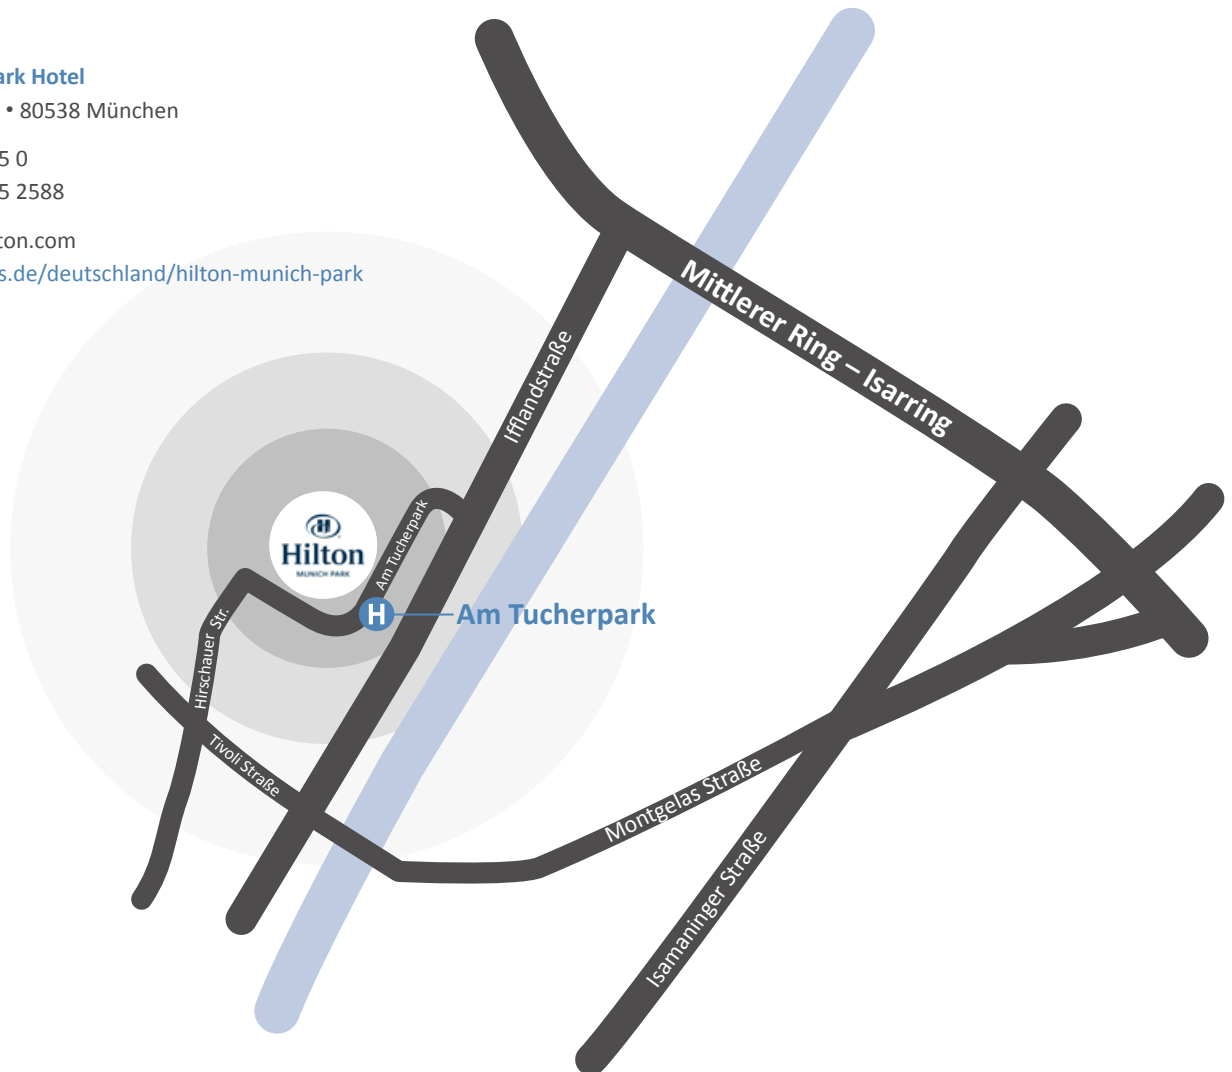

Location

Hilton Munich Park Hotel

Am Tucherpark 7 • 80538 München

T: +49 (0)89 3845 0

F: +49 (0)89 3845 2588

info.munich@hilton.com

www.hiltonhotels.de/deutschland/hilton-munich-park

Anreise mit öffentlichen Verkehrsmitteln

Vom Hauptbahnhof mit dem Bus: Gehen Sie zur Station Hauptbahnhof Nord (Richtung Arnulfstraße) und steigen Sie in den Bus der Linie 150 in Richtung Tivolistraße ein. Steigen Sie nach ca. 20 Minuten an der Haltestelle „Am Tucherpark“ aus. Auf der gegenüberliegenden Straßenseite befindet sich das Hilton Munich Park Hotel. Dieser Bus fährt vorwiegend im 10-Minuten-Takt.

Mit dem Auto

Vom Flughafen: Fahren Sie die A9 bis Ausfahrt „Mittlerer Ring Ost“. Immer auf dem „Mittleren Ring“ bleiben, am Englischen Garten vorbei bis Abfahrt „Am Tucherpark“. An der ersten Ampel rechts in den „Tucherpark“ abbiegen.

Parkplätze

Sollten Sie mit dem Auto anreisen, können Sie gerne einen der insgesamt 100 verfügbaren Tiefgaragenplätze beanspruchen. Eine Reservierung der Stellplätze ist nicht möglich. Die Parkgebühren belaufen sich auf 28 Euro pro Tag.